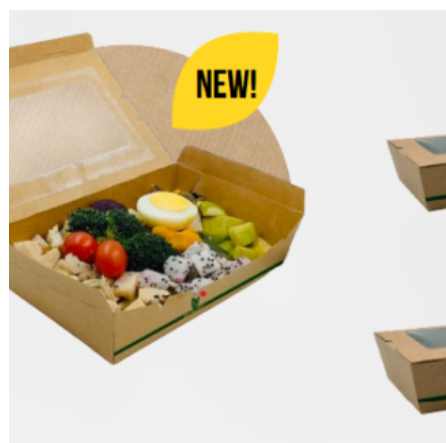

CAJA CARTON KRAFT C/ TAPA VENTANA 1600 ML PQ.50U C/4

Capacidad 1600ML
Unidades / Paquete 50
Paquetes / Caja 4

[Lee mas](#)

SKU: 80405505008-1-2